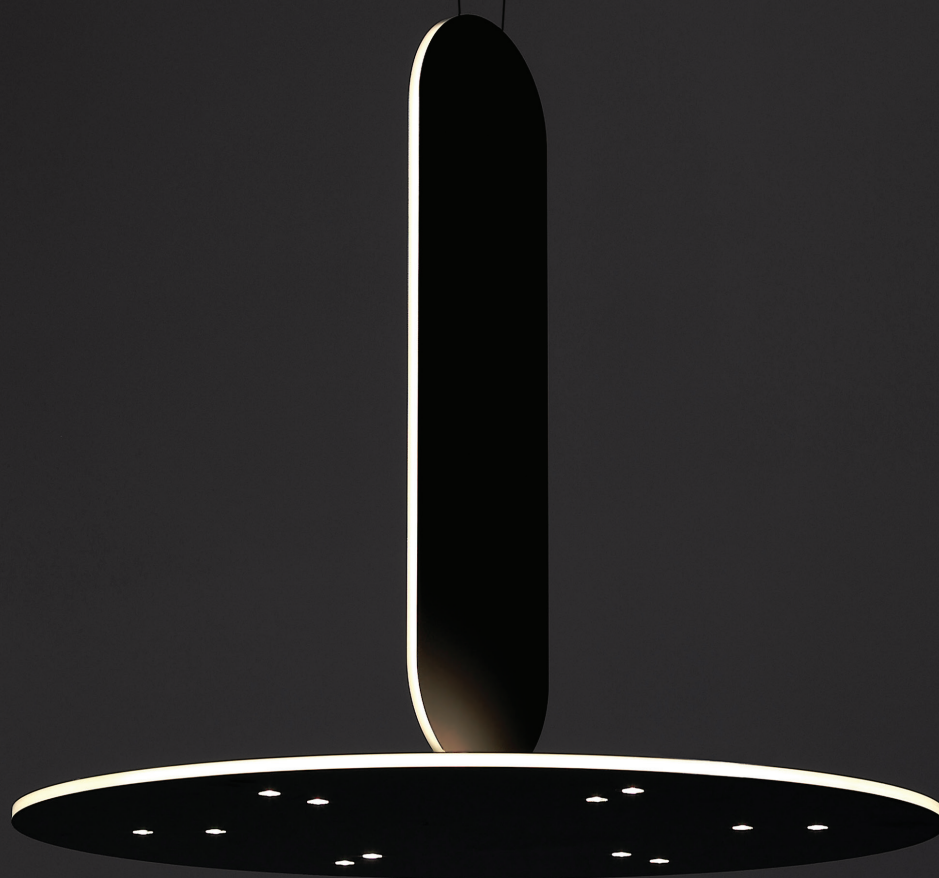

SparkShape MasterSeries N° 01 PARIS

Preisliste / price list

ambright